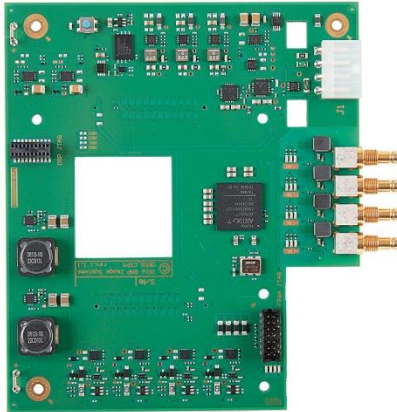

DB5G_CXP4 - IE5G_SS のためのインターフェース

技術仕様:

- CoaXPress 標準バージョン 1.1 に準拠。
- 構成をサポートする 4 つの CXP 入力: 1x4, 2x2, 4x1.
- データケーブルのみを使用してカメラに供給するための 4 x 17 W PoCXP (Power over CXP) モードをサポート (要互換カメラ)。
- 各リンクで最大 6.25 Gbps の速度。
- IE5G_SS のマスターユニットでは、さまざまな画像処理、ビデオ操作、検出アルゴリズムが利用可能。
- イメージマルチストリーミング (同じソースドキュメントからのカラー+バイトナール出力)、ドキュメントごとに最大 64 の出力ウィンドウ。
- 柔軟な画像出力形式: カラーまたはグレースケールの JPEG、TIFF グレースケール、TIFF カラー非圧縮、CCITT T6 圧縮あり/なしの TIFF バイトナール
- 利用可能なアルゴリズムのカスタマイズ。
- IE5G_SS ベースのボードからホストする USB 3.0 インターフェース。USB 2.0 と下位互換性有り。ホストへの実際のデータ転送速度は 200 MB / s を超える。
- Linux 搭載の MS Windows (32 ビットおよび 64 ビット) 用の USB ドライバーおよび DLL。
- ライブカメラの消費電力監視と短絡/過電流保護。

DB5G_CXP4 - IE5G_SS のためのインターフェース

IE5G_SS 画像処理エンジンのためのドーターボード DB5G_CXP4 は、CXP インターフェースを備えた BAPis (BAP イメージシステム) のカメラとサードパーティ製カメラのサポートを追加。IE5G_SS エンジンの処理、検出、および圧縮機能といった幅広い機能がサードパーティの CXP カメラモデルで利用可能になりました。

このシステムは IE5G_SS と DB5G_CXP4 インタフェース・ドーター・ボードで構成されています。そして高性能の埋め込み画像グラバとして設計されているだけではなく、埋め込みビデオ処理、画像検出 (リアルタイム決定あり)、およびさまざまな出力フォーマットの圧縮にも対応しています。

IE5G_SS は、スキャン済みの一つのオブジェクトから同時に多くのイメージを生成することができます。処理された画像は、USB 3.0 Super Speed インターフェースを介してホストに送信。MS ウィンドウズのドライバがサポートされています。オプションとして、BAPis は他のオペレーティングシステム用のドライバを提供することもできます。また限られた時間枠内で、複雑な画像処理をしなければならない任意の装置に組み込むシステムとして IE5G_SS をインストールすることも可能。加えて、BAPis のデジタルカラーカメラとサードパーティのカメラで動作するように設計されているほか、高速デュプレックスカラーレスキャナでも使用できます。この時 600 PPM (1200 IPM) 300 DPI DIN A4 シンプルックスデュアルストリーム (JPEG カラー+ T6 バイターナル) で実行されます。IE5G_SS ボードには、圧縮、画像エンハンスメント、完璧なカラーマッチングのためのカラーコレクションマトリックス、高度なカラーフィルタ、高度な非対称イメージシャープニング、カラー飽和制御フィルタ、カラー相関解除、バーコードとマーク認識などの多くの付加的な画像処理機能があります。