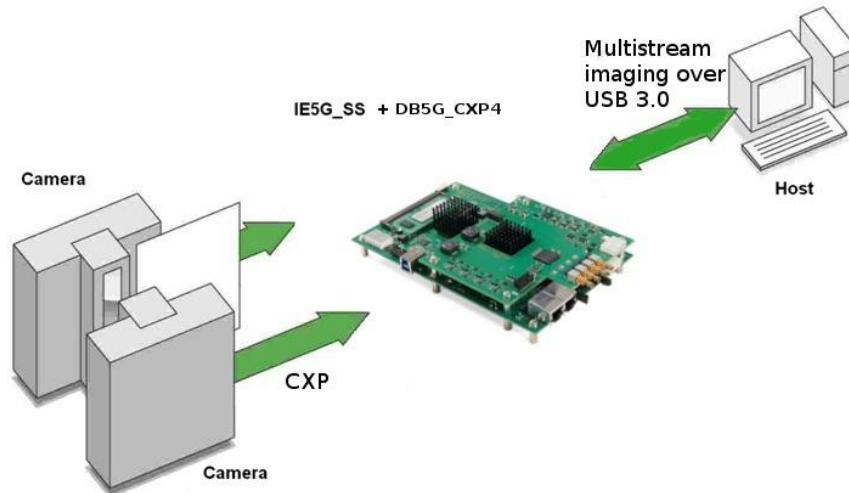

DB5G_CXP4 - IE5G_SS のためのインターフェース

技術仕様:

- CoaXPress 標準バージョン 1.1 に準拠。
- 構成をサポートする 4 つの CXP 入力: 1x4, 2x2, 4x1.
- データケーブルのみを使用してカメラに供給するための 4 x 17 W PoCXP (Power over CXP) モードをサポート (要互換カメラ)。
- 各リンクで最大 6.25 Gbps の速度。
- IE5G_SS のマスターユニットでは、さまざまな画像処理、ビデオ操作、検出アルゴリズムが利用可能。
- イメージマルチストリーミング (同じソースドキュメントからのカラー+バイトナール出力)、ドキュメントごとに最大 64 の出力ウィンドウ。
- 柔軟な画像出力形式: カラーまたはグレースケールの JPEG、TIFF グレースケール、TIFF カラー非圧縮、CCITT T6 圧縮あり/なしの TIFF バイトナール
- 利用可能なアルゴリズムのカスタマイズ。
- IE5G_SS ベースのボードからホストする USB 3.0 インターフェース。USB 2.0 と下位互換性有り。ホストへの実際のデータ転送速度は 200 MB / s を超える。
- Linux 搭載の MS Windows (32 ビットおよび 64 ビット) 用の USB ドライバーおよび DLL。
- ライブカメラの消費電力監視と短絡/過電流保護。

DB5G_CXP4 - IE5G_SS のためのインターフェース

IE5G_SS 画像処理エンジンのためのドーターボード DB5G_CXP4 は、CXP インターフェースを備えた BAPis (BAP イメージシステム) のカメラとサードパーティ製カメラのサポートを追加。IE5G_SS エンジンの処理、検出、および圧縮機能といった幅広い機能がサードパーティの CXP カメラモデルで利用可能になりました。

このシステムは IE5G_SS と DB5G_CXP4 インタフェース・ドーター・ボードで構成されています。そして高性能の埋め込み画像グラバとして設計されているだけではなく、埋め込みビデオ処理、画像検出 (リアルタイム決定あり)、およびさまざまな出力フォーマットの圧縮にも対応しています。

IE5G_SS は、スキャン済みの一つのオブジェクトから同時に多くのイメージを生成することができます。処理された画像は、USB 3.0 Super Speed インターフェースを介してホストに送信。MS ウィンドウズのドライバがサポートされています。オプションとして、BAPis は他のオペレーティングシステム用のドライバを提供することもできます。また限られた時間枠内で、複雑な画像処理をしなければならない任意の装置に組み込むシステムとして IE5G_SS をインストールすることも可能。加えて、BAPis のデジタルカラーカメラとサードパーティのカメラで動作するように設計されているほか、高速デュプレックスカラーレスキャナでも使用できます。この時 600 PPM (1200 IPM) 300 DPI DIN A4 シンプルックスデュアルストリーム (JPEG カラー+ T6 バイターナル) で実行されます。IE5G_SS ボードには、圧縮、画像エンハンスメント、完璧なカラーマッチングのためのカラーコレクションマトリックス、高度なカラーフィルタ、高度な非対称イメージシャープニング、カラー飽和制御フィルタ、カラー相関解除、バーコードとマーク認識などの多くの付加的な画像処理機能があります。