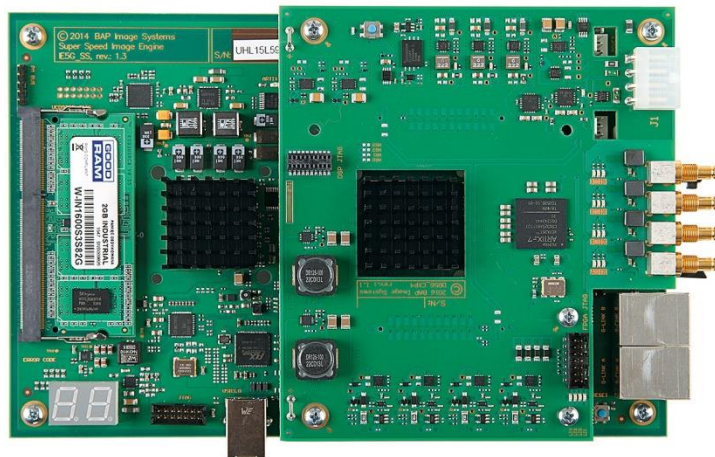

DB5G_CXP4 - IE5G_SS のためのインターフェース

技術仕様:

- CoaXPress 標準バージョン 1.1 に準拠。
- 構成をサポートする 4 つの CXP 入力: 1x4, 2x2, 4x1.
- データケーブルのみを使用してカメラに供給するための 4 x 17 W PoCXP (Power over CXP) モードをサポート (要互換カメラ)。
- 各リンクで最大 6.25 Gbps の速度。
- IE5G_SS のマスターユニットでは、さまざまな画像処理、ビデオ操作、検出アルゴリズムが利用可能。
- イメージマルチストリーミング (同じソースドキュメントからのカラー+バイトナール出力)、ドキュメントごとに最大 64 の出力ウィンドウ。
- 柔軟な画像出力形式: カラーまたはグレースケールの JPEG、TIFF グレースケール、TIFF カラー非圧縮、CCITT T6 圧縮あり/なしの TIFF バイトナール
- 利用可能なアルゴリズムのカスタマイズ。
- IE5G_SS ベースのボードからホストする USB 3.0 インターフェース。USB 2.0 と下位互換性有り。ホストへの実際のデータ転送速度は 200 MB / s を超える。
- Linux 搭載の MS Windows (32 ビットおよび 64 ビット) 用の USB ドライバーおよび DLL。
- ライブカメラの消費電力監視と短絡/過電流保護。

DB5G_CXP4 - IE5G_SS のためのインターフェース

IE5G_SS 画像処理エンジンのためのドーターボード DB5G_CXP4 は、CXP インターフェースを備えた BAPis (BAP イメージシステム) のカメラとサードパーティ製カメラのサポートを追加。IE5G_SS エンジンの処理、検出、および圧縮機能といった幅広い機能がサードパーティの CXP カメラモデルで利用可能になりました。

このシステムは IE5G_SS と DB5G_CXP4 インタフェース・ドーター・ボードで構成されています。そして高性能の埋め込み画像グラバとして設計されているだけではなく、埋め込みビデオ処理、画像検出 (リアルタイム決定あり)、およびさまざまな出力フォーマットの圧縮にも対応しています。

IE5G_SS は、スキャン済みの一つのオブジェクトから同時に多くのイメージを生成することができます。処理された画像は、USB 3.0 Super Speed インターフェースを介してホストに送信。MS ウィンドウズのドライバがサポートされています。オプションとして、BAPis は他のオペレーティングシステム用のドライバを提供することもできます。また限られた時間枠内で、複雑な画像処理をしなければならない任意の装置に組み込むシステムとして IE5G_SS をインストールすることも可能。加えて、BAPis のデジタルカラーカメラとサードパーティのカメラで動作するように設計されているほか、高速デュプレックスカラーレスキャナでも使用できます。この時 600 PPM (1200 IPM) 300 DPI DIN A4 シンプルックスデュアルストリーム (JPEG カラー+ T6 バイターナル) で実行されます。IE5G_SS ボードには、圧縮、画像エンハンスメント、完璧なカラーマッチングのためのカラーコレクションマトリックス、高度なカラーフィルタ、高度な非対称イメージシャープニング、カラー飽和制御フィルタ、カラー相関解除、バーコードとマーク認識などの多くの付加的な画像処理機能があります。